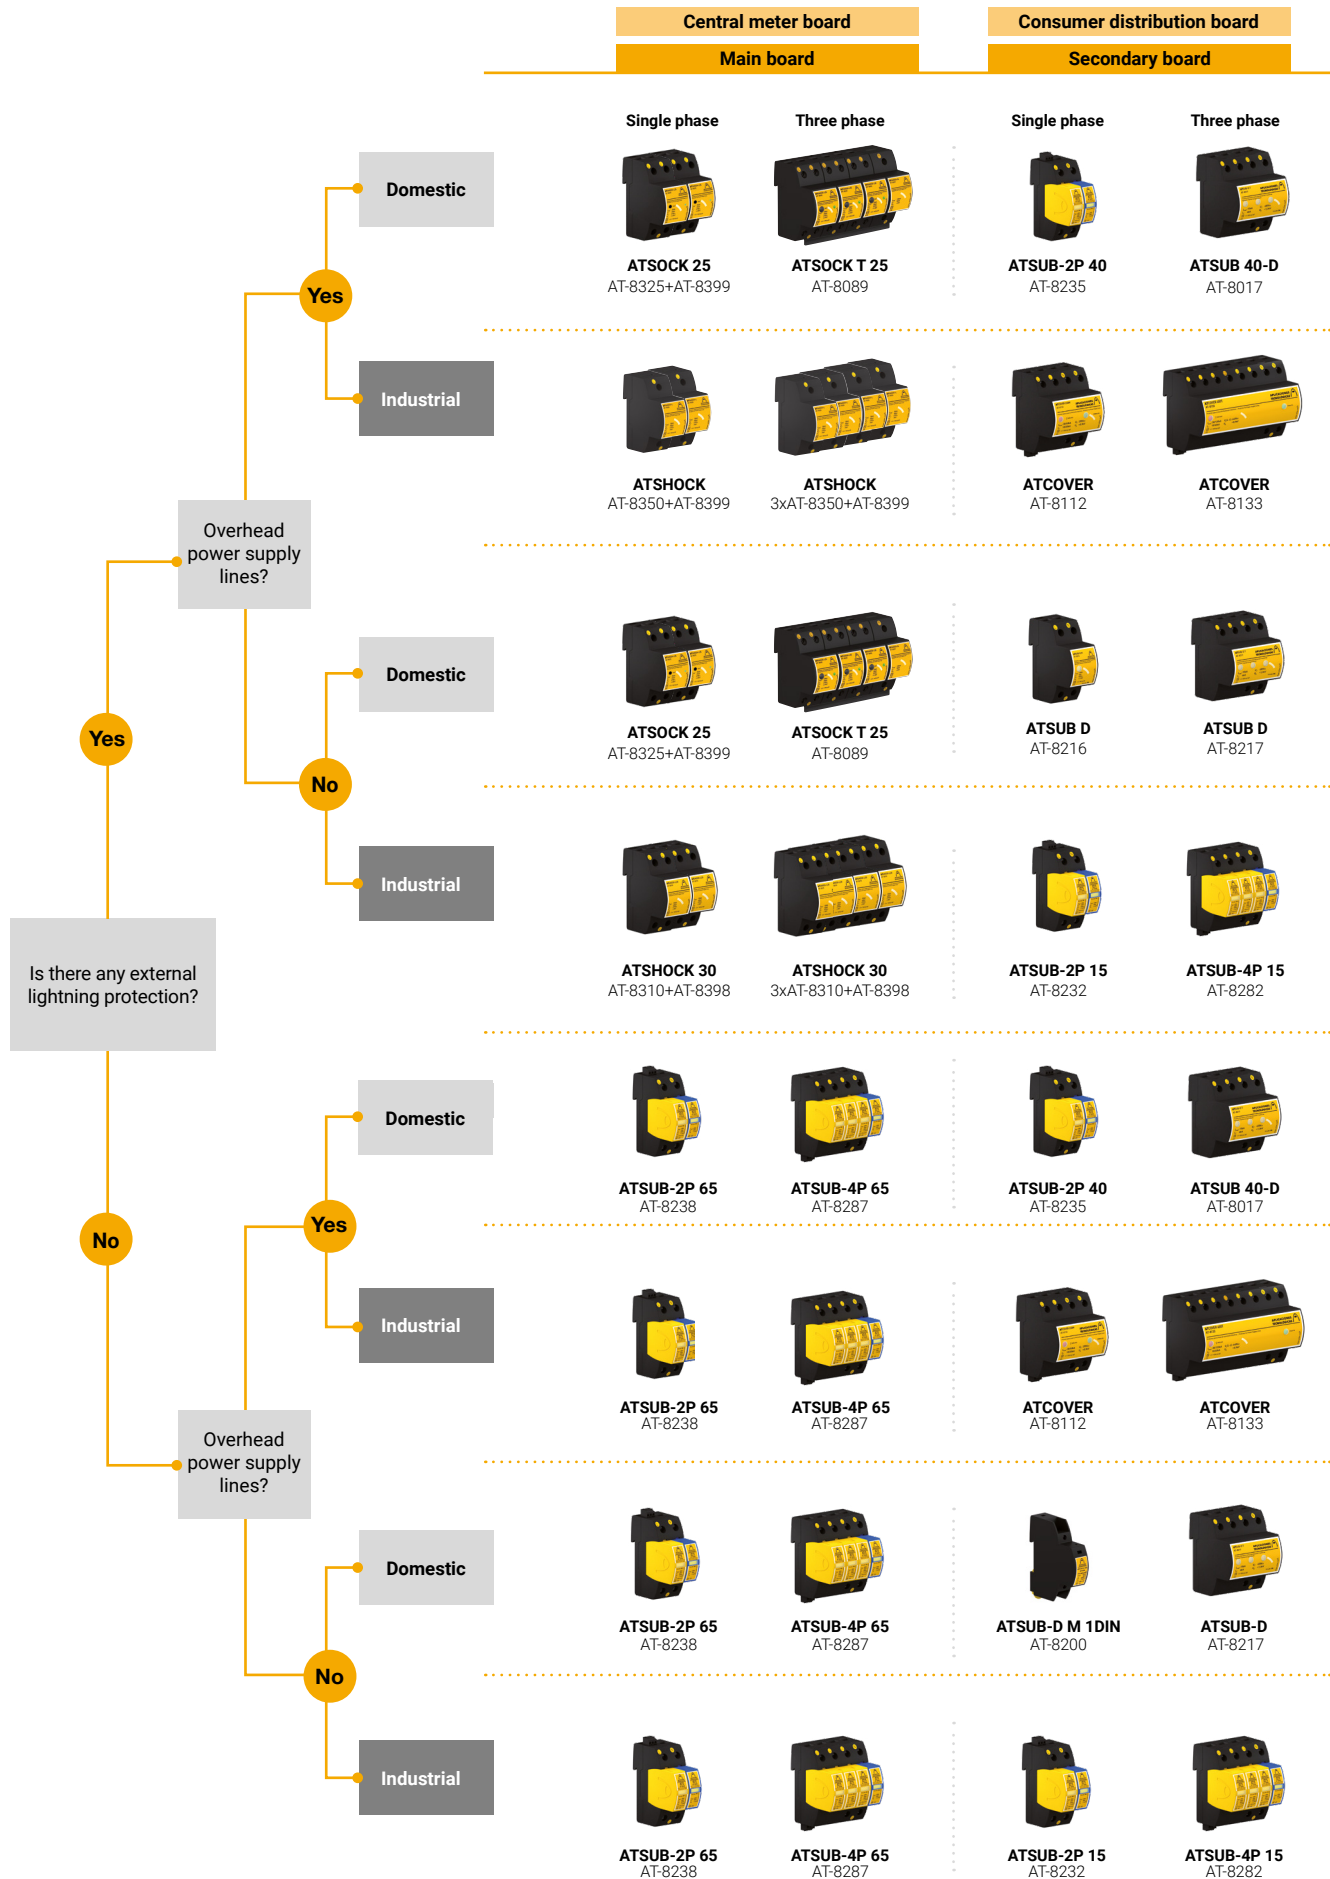

**TRANSIENT
PERMANENT
OVERVOLTAGES**

Surge protection guide

TRANSIENT SURGE PROTECTION DEVICE

SELECTION OF TRANSIENT SURGE PROTECTION DEVICES FOR POWER SUPPLY LINES

SELECTION OF PERMANENTS OVERVOLTAGES PROTECTION DEVICES

SELECCIÓN DE PROTECTORES CONTRA SOBRETENSIONES TRANSITORIAS PARA LÍNEAS TELEFÓNICAS Y DE DATOS

Telephone lines

Screw

ATFONO
AT-9101

RJ11

ATFONO RJ11
AT-9104

RJ45

ATFONO RJ45
AT-9108

KRONE

ATFONO KRONE
AT-9109

Data lines

Screw

ATLINE
AT-9205/AT-9280

DB9

ATDB9
AT-2300

Computer lines

CAT 5E

ATLAN
AT-2107
AT-2207

ATLAN-C 8
AT-2221

ATLAN 24/16/8
AT-2206
AT-2209
AT-2208

CAT 6

ATLAN CAT6
AT-2213

ATLAN 12/8/4 CAT6
AT-2211
AT-2212
AT-2217

CAT 5E POE