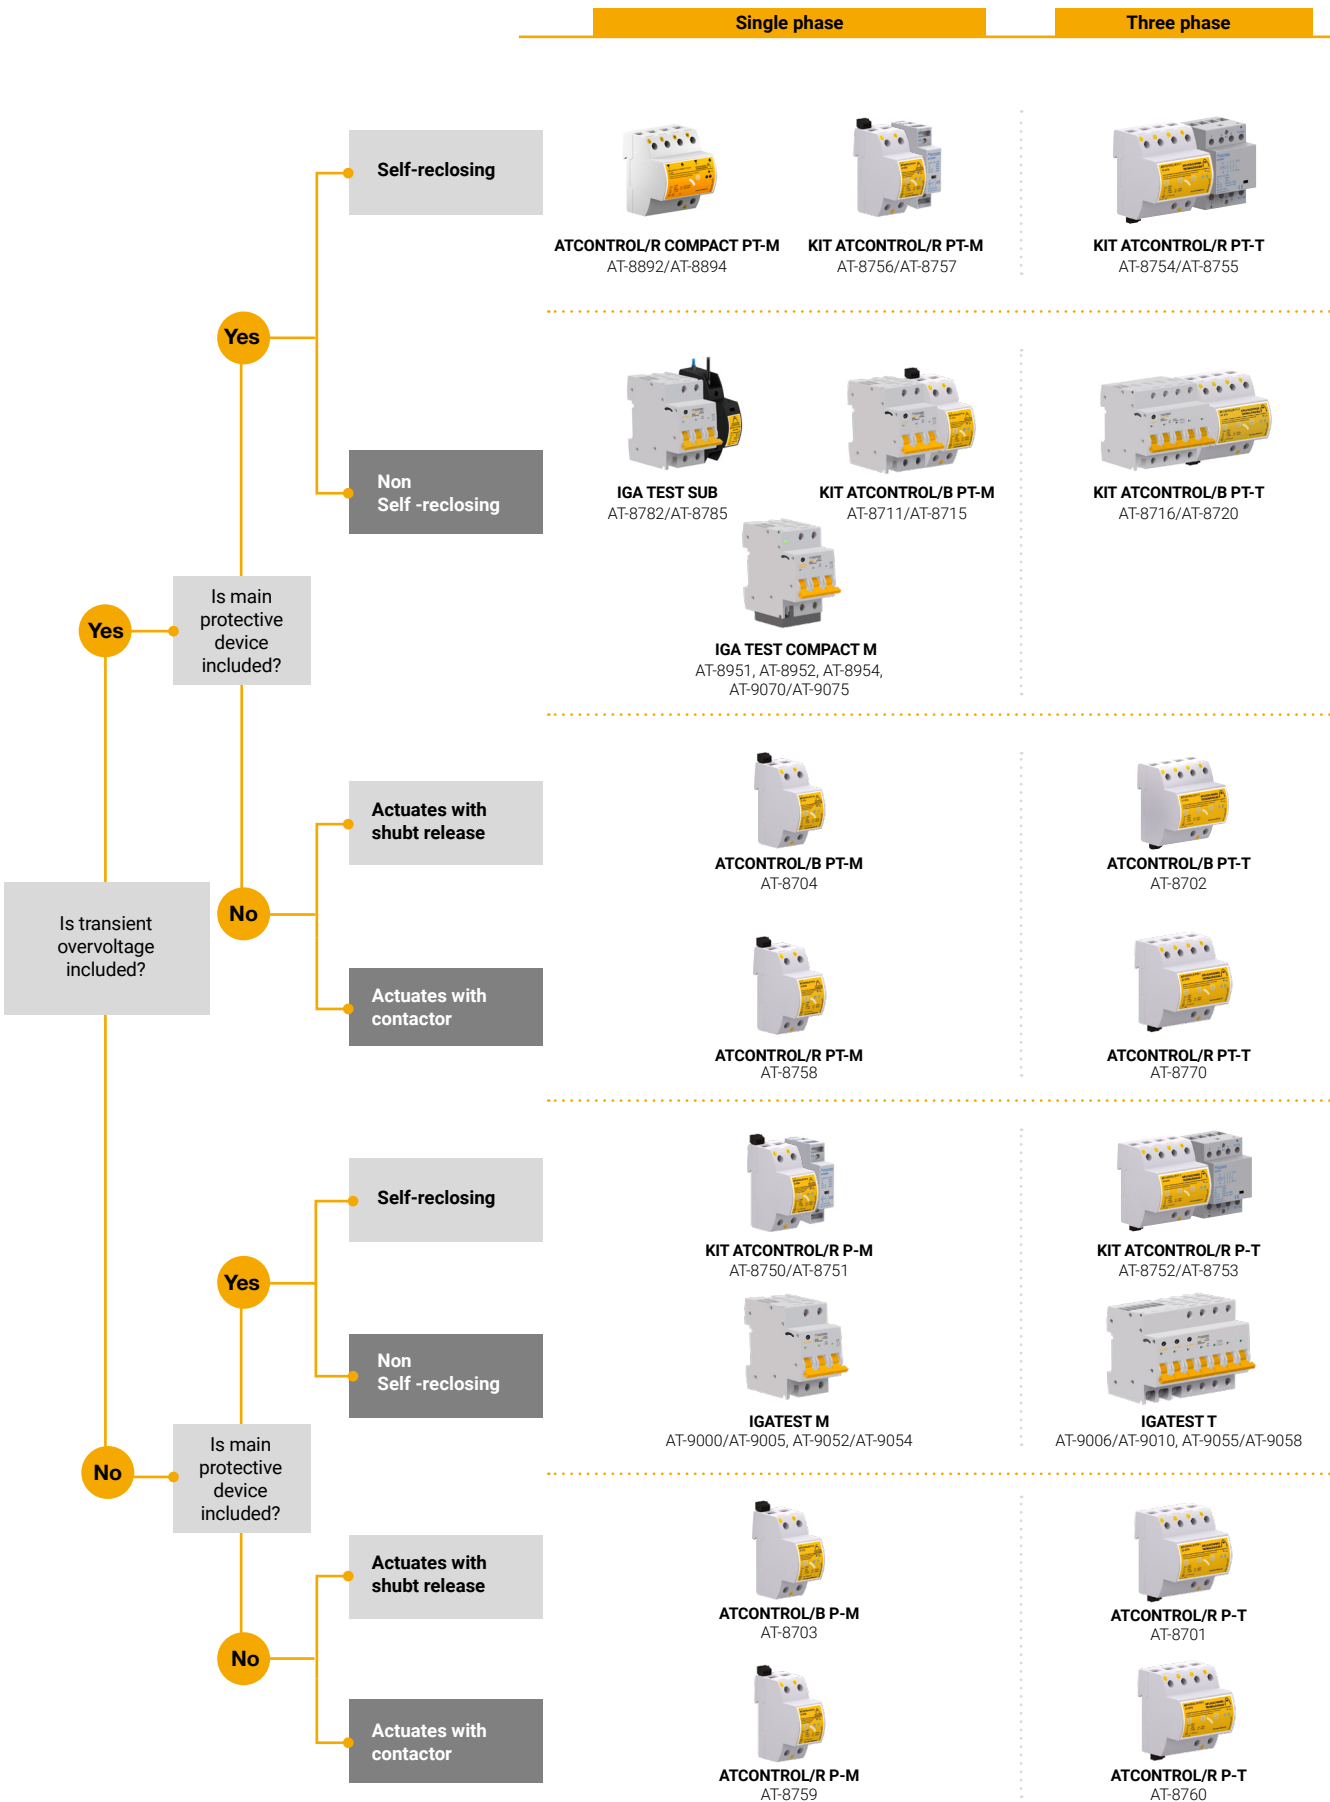

**TRANSIENT
PERMANENT
OVERVOLTAGES**

Surge protection guide

TRANSIENT SURGE PROTECTION DEVICE

SELECTION OF TRANSIENT SURGE PROTECTION DEVICES FOR POWER SUPPLY LINES

SELECTION OF PERMANENTS OVERVOLTAGES PROTECTION DEVICES

SELECCIÓN DE PROTECTORES CONTRA SOBRETENSIONES TRANSITORIAS PARA LÍNEAS TELEFÓNICAS Y DE DATOS

Telephone lines

Screw

ATFONO
AT-9101

RJ11

ATFONO RJ11
AT-9104

RJ45

ATFONO RJ45
AT-9108

KRONE

ATFONO KRONE
AT-9109

Data lines

Screw

ATLINE
AT-9205/AT-9280

DB9

ATDB9
AT-2300

Computer lines

CAT 5E

ATLAN
AT-2107
AT-2207

ATLAN-C 8
AT-2221

ATLAN 24/16/8
AT-2206
AT-2209
AT-2208

CAT 6

ATLAN CAT6
AT-2213

ATLAN 12/8/4 CAT6
AT-2211
AT-2212
AT-2217

CAT 5E POE