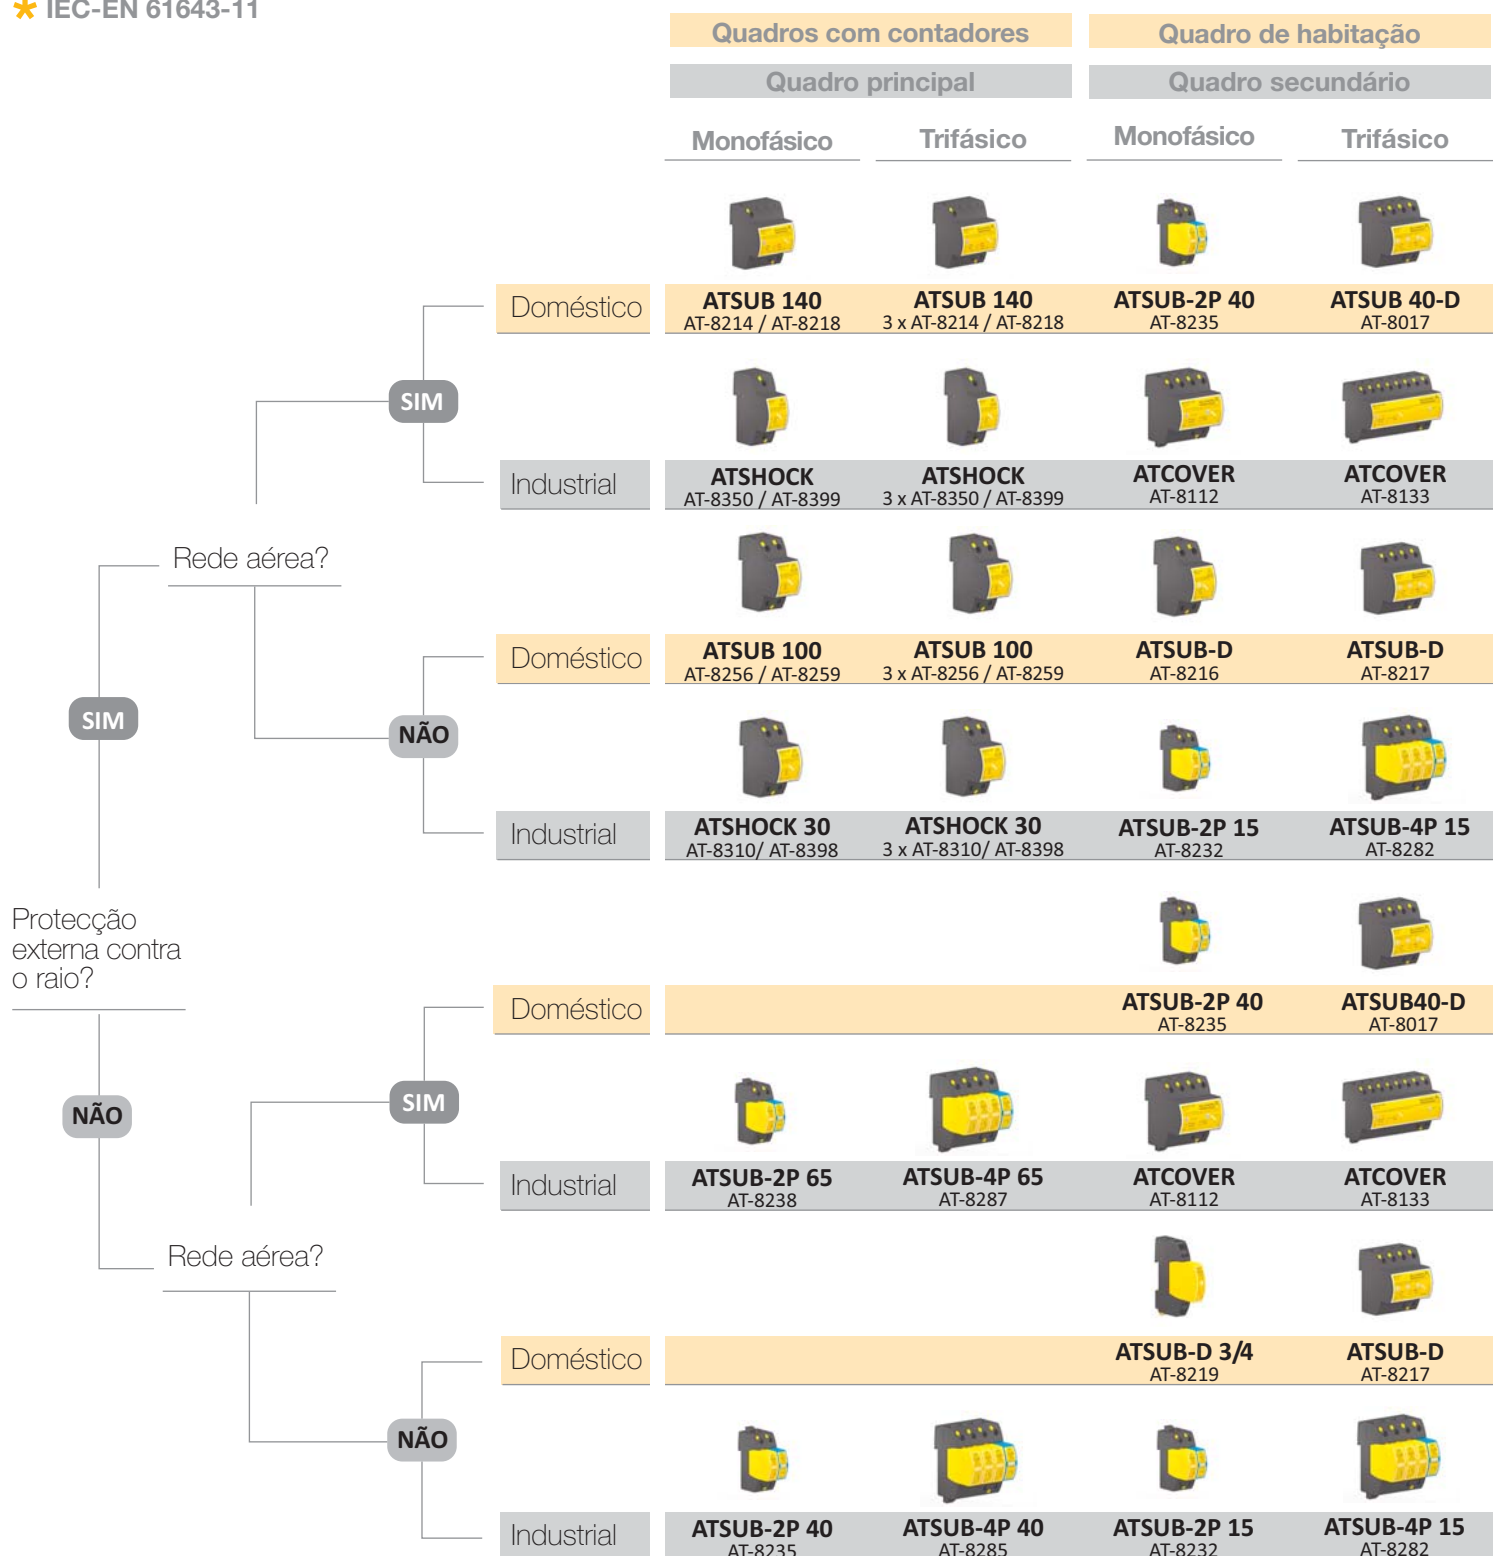

Sobretensões Transitórias

ABASTECIMENTO ELÉCTRICO

* IEC-EN 61643-11

NOTA: pode consultar todas as especificações técnicas no nosso catálogo de produtos e na nossa pagina web